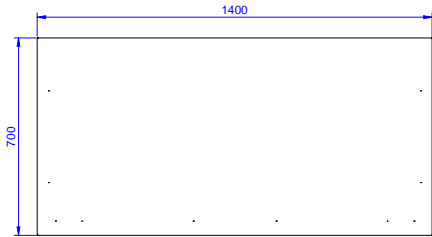

Ön

Yan

Üst

Temel bilgiler:

Dolap genişliđi: 133102 (AS1400EN)	1345 mm
Dolap derinliđi:	645 mm
Dolap yüksekliđi:	1797 mm
Dış boyutlar, Genişlik:	1400 mm
Dış boyutlar, Derinlik:	700 mm
Dış boyutlar, Yükseklik:	2000 mm
Net ağırlık:	120 kg