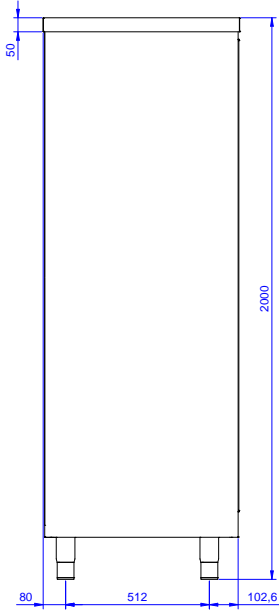

Konstruksiyon

- İçteki paslanmaz çelik, kaynaklı karkas yapı, konstruksiyonu çok güçlendirir ve dayanıklı kılar.
- 10/10 kalınlıkta 304 AISI paslanmaz çelik taban paneli 15/10 kalınlıkta alt takviyelerle güçlendirilmiştir.
- 2 adet 10/10 kalınlıkta 304 AISI paslanmaz çelik arka panel.
- Köşeleri perçinli, paslanmaz çelik, çapraz güçlendiricili ara raf.
- 10 mm yarıçaplı köşeli ve 13 mm derinlikte 100 mm yükseklikte sırt.
- 8/10 kalınlığında taban panelinin ön kesiti 40 mm yükseklikte; sac kenarları yukarı doğru kıvrılmıştır, altında takviye bulunur. Konstruksiyonu daha da güçlendirmek için bacaklara kaynaklanmıştır.
- Tamamen AISI 304 paslanmaz çelikten yapılmış ağır hizmet tipi konstruksiyon maksimum dayanıklılık sağlar.
- Çerçevenin ön tarafında bulunan çift katmanlı sürgülü iki kapak dolabın içinin daha kolay temizlenebilmesi için çıkarılabilir.
- Yüksekliği 150 mm, çapı 54 mm olan, -35/+25 mm ayarlanabilir 304 AISI paslanmaz çelik ayaklar.

Ön

Yan

Üst

Temel bilgiler:

Dolap genişliđi: 133102 (AS1400EN)	1345 mm
Dolap derinliđi:	645 mm
Dolap yüksekliđi:	1797 mm
Dış boyutlar, Genişlik:	1400 mm
Dış boyutlar, Derinlik:	700 mm
Dış boyutlar, Yükseklik:	2000 mm
Net ağırlık:	120 kg