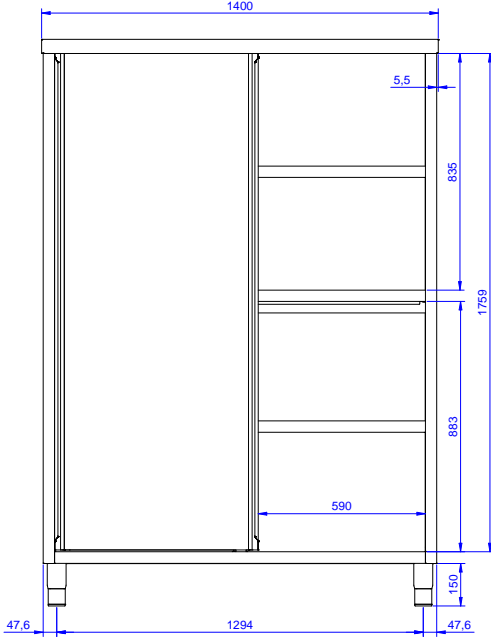

Konstruksiyon

- İçteki paslanmaz çelik, kaynaklı karkas yapı, konstruksiyonu çok güçlendirir ve dayanıklı kılar.
- 10/10 kalınlıkta 304 AISI paslanmaz çelik taban paneli 15/10 kalınlıkta alt takviyelerle güçlendirilmiştir.
- 2 adet 10/10 kalınlıkta 304 AISI paslanmaz çelik arka panel.
- Köşeleri perçinli, paslanmaz çelik, çapraz güçlendiricili ara raf.
- 10 mm yarıçaplı köşeli ve 13 mm derinlikte 100 mm yükseklikte sırt.
- 8/10 kalınlığında taban panelinin ön kesiti 40 mm yükseklikte; sac kenarları yukarı doğru kıvrılmıştır, altında takviye bulunur. Konstruksiyonu daha da güçlendirmek için bacaklara kaynaklanmıştır.
- Tamamen AISI 304 paslanmaz çelikten yapılmış ağır hizmet tipi konstruksiyon maksimum dayanıklılık sağlar.
- Çerçevenin ön tarafında bulunan çift katmanlı sürgülü iki kapak dolabın içinin daha kolay temizlenebilmesi için çıkarılabilir.
- Yüksekliği 150 mm, çapı 54 mm olan, -35/+25 mm ayarlanabilir 304 AISI paslanmaz çelik ayaklar.

Ön

Yan

Üst

Temel bilgiler:

Dolap genişliđi: 133102 (AS1400EN)	1345 mm
Dolap derinliđi:	645 mm
Dolap yüksekliđi:	1797 mm
Dış boyutlar, Genişlik:	1400 mm
Dış boyutlar, Derinlik:	700 mm
Dış boyutlar, Yükseklik:	2000 mm
Net ağırlık:	120 kg